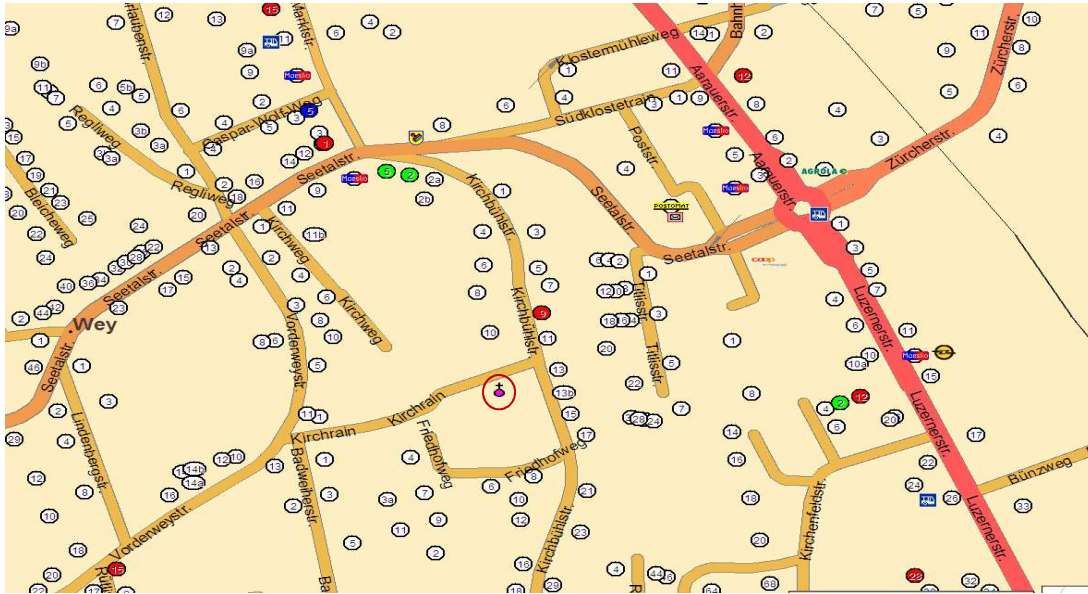

Kapelle bei der Katholische Kirche Muri AG, Kirchbühlstrasse 10

Wir proben immer Donnerstags von 20.00 - 22.00 Uhr in der Kapelle bei der katholischen Pfarrkirche Muri. Am ersten Donnerstag im Monat findet die Probe oben in der Kirche statt.